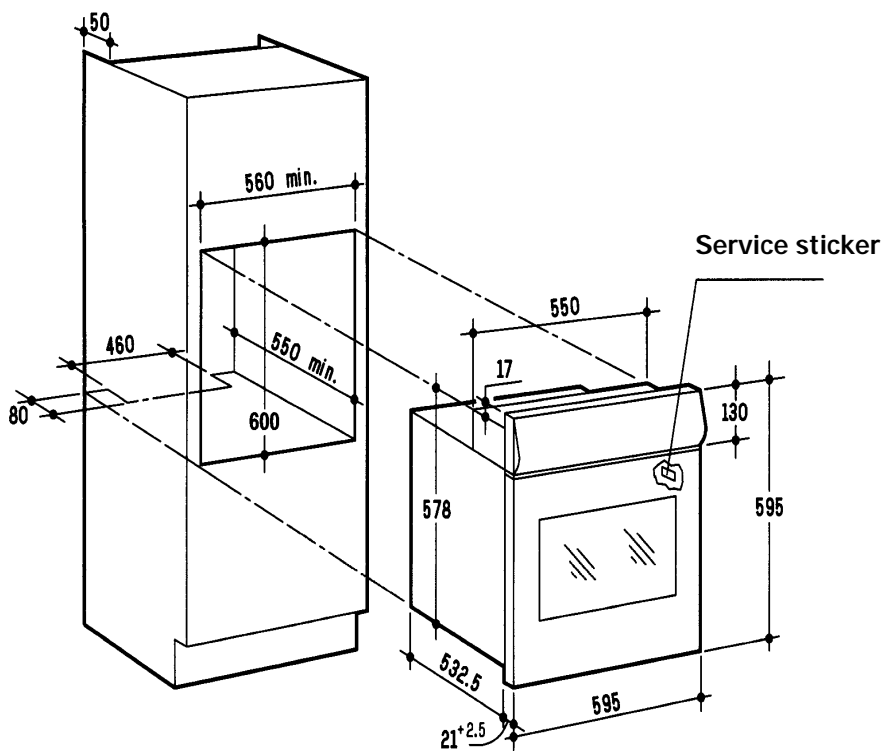

Electrical components

Hob control POLINO

Accessories

Fat pan enameled	375 x 445.5	mm
Grid chrome	446.5 x 340	mm

z8100002

Spare part list

Model **AKP620/WH**
Service No. **857762042000**
Version **857762042000**

Pos. No.	12NC Code	Description	from	to
025 1	4819 460 78468	Trim, side right		
025 2	4819 460 78469	Trim, side left		
040 0	4819 417 19458	Hinge		
047 0	4819 466 89197	Hinge run.mech.		
110 0	4819 498 78042	Handle,door		
121 0	4819 442 38333	Innerdoor,oven		
141 0	4819 450 69863	Oven glass		
143 0	4819 459 28301	Frame		
191 0	4819 468 18109	Gasket		
201 0	4819 442 38093	Plate		
232 0	4819 460 89445	Trim		
245 0	4819 458 19991	Oven shelf		
247 0	4819 418 38367	Tray,leak		
256 0	4819 466 89268	Protector sheet		
256 3	4819 458 68011	Grid		
261 0	4819 458 19999	Inset grid left		
261 1	4819 458 19998	Inset grid right		
301 3	4819 460 78628	Trim, lower		
320 0	4819 453 58506	Control panel		
332 0	4819 410 28709	Button,push		
334 0	4819 411 29199	Knob		
341 1	4819 413 79197	Indication disc thermostat		
341 2	4819 413 79155	Indication disc oven selector switch		
344 9	4819 532 28269	Ring		
351 0	4812 134 48021	Pilot lamp		
354 0	4819 381 18076	Lens red		
440 0	4819 361 78242	Motor		
441 0	4819 361 18427	Motor cooling fan		
441 1	4819 468 18099	Gasket		
443 0	4819 515 48065	Fan wheel		
451 0	4819 259 28822	Heating element circulation		
452 0	4819 259 28838	Heating element		
456 0	4819 259 28791	Heating element lower		
491 0	4819 290 68363	Terminal block		
500 0	4819 282 18726	Autotimer		
554 0	4819 271 29039	Thermostat		
562 0	4819 282 28697	Thermostat		
620 0	4819 273 28404	Hex.code switch		
651 0	4819 134 88153	Lamp,oven		
652 0	4819 255 18237	Holder,lamp		
652 1	4819 450 69844	Lamp screen		
653 0	4819 134 88189	Lamp		
914 0	4819 505 18323	Nut		
915 0	4819 505 18145	Nut		
932 0	4819 492 68714	Spring		
993 0	4819 310 39087	Mounting kit		